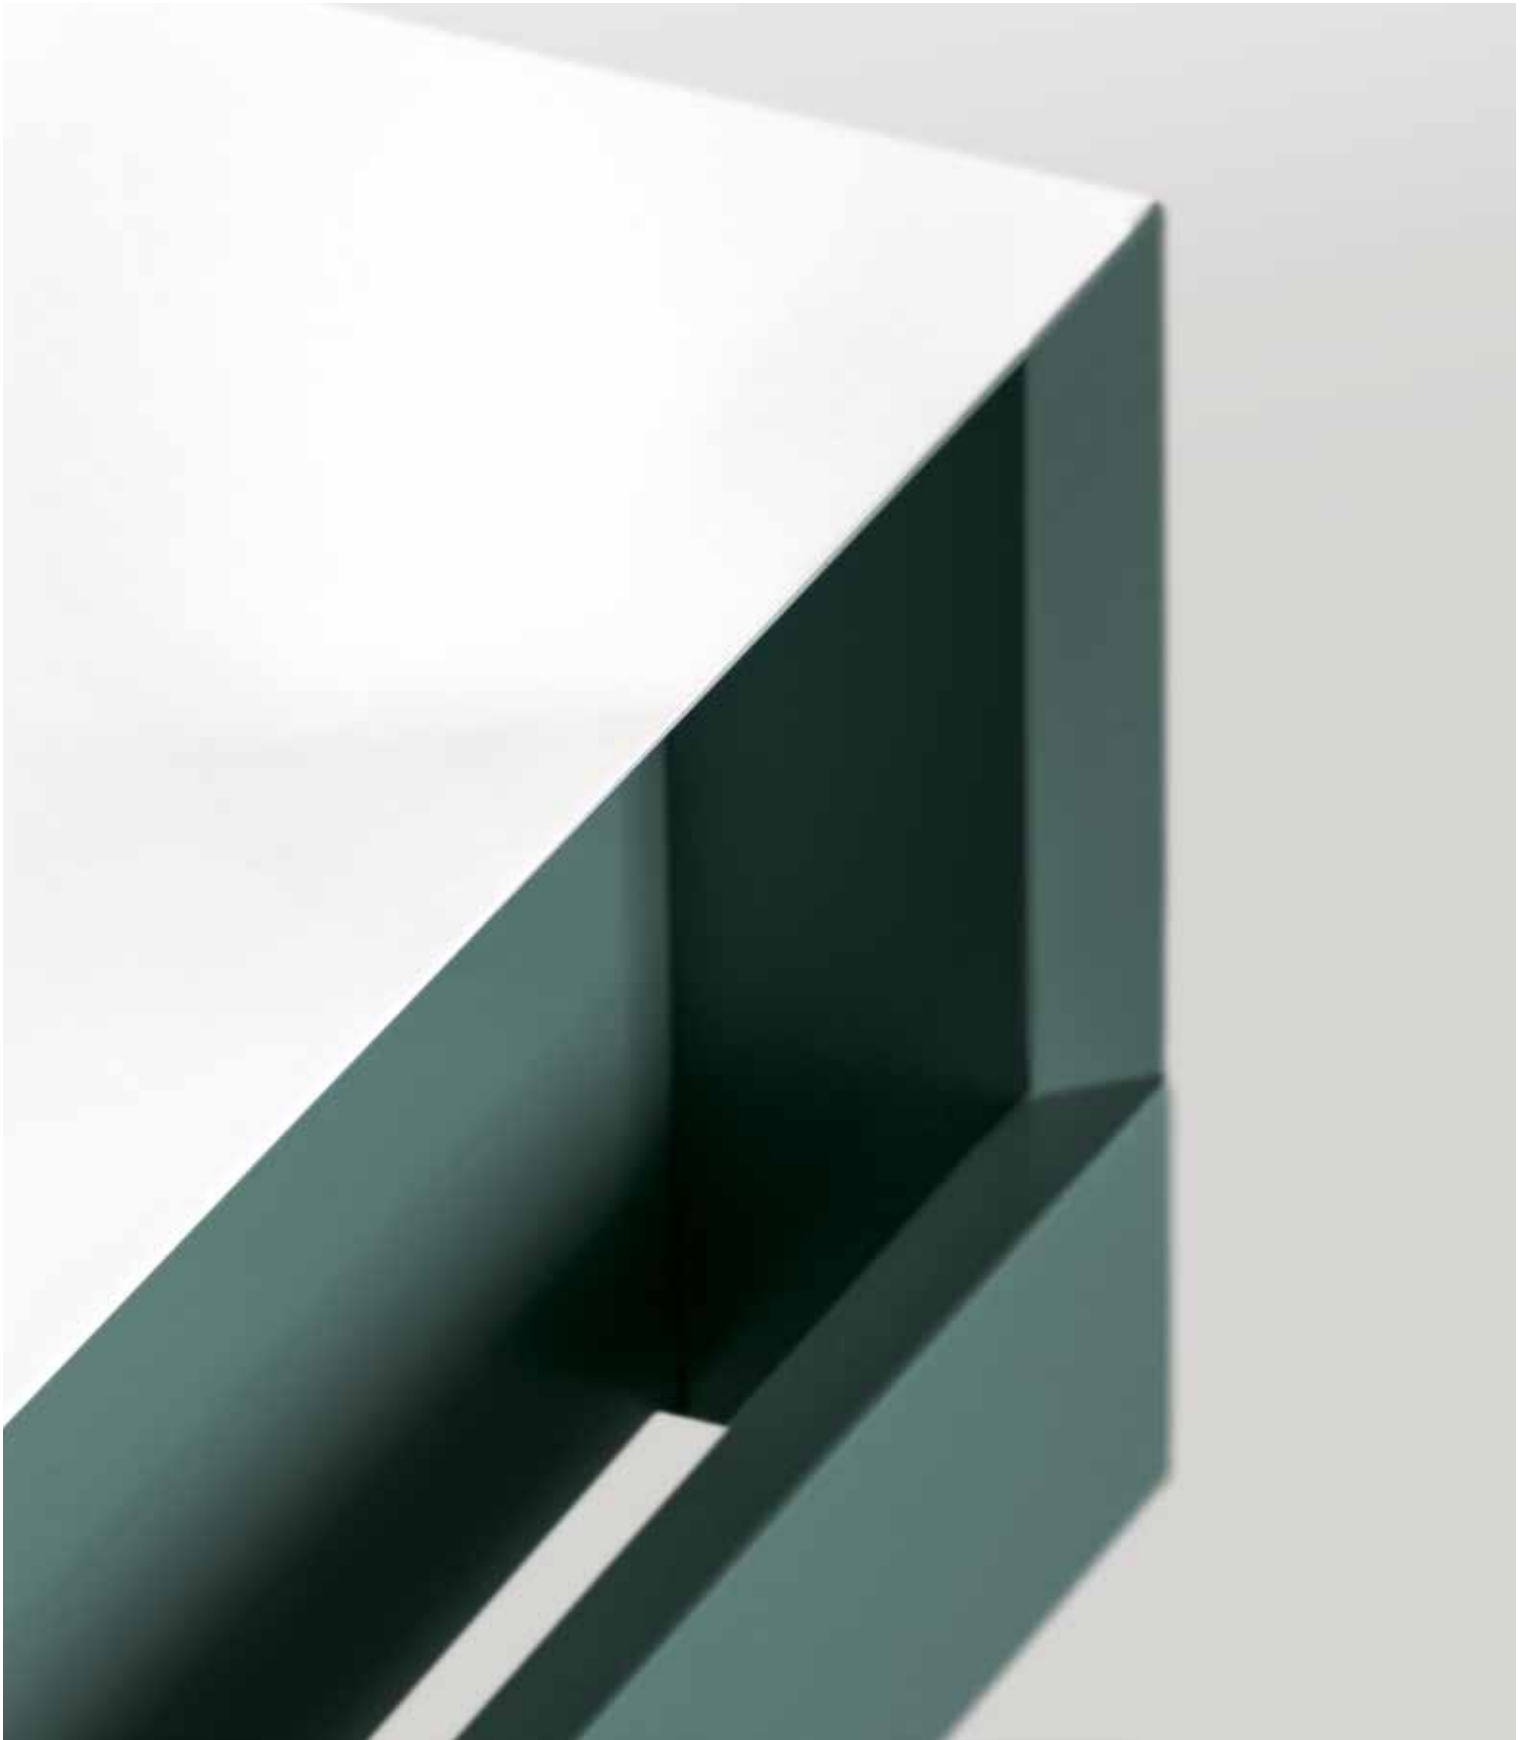

lampada
lamp

Brillo

Il monoblocco in Solid Surface Saint Tropez sa superare il minimalismo estetico per ottenere uno stile nuovo, con colori e complementi personalizzabili.

The Saint Tropez Solid Surface single block surpasses aesthetic minimalism, resulting in a new style with customizable colours and accessories.