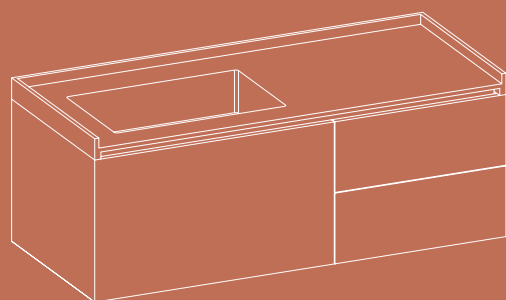

BASI LAVABO

top disponibili
SOLID SURFACE

lavabi disponibili
INTEGRATI

WASHBASIN UNITS

available tops
SOLID SURFACE

available washbasins
INTEGRATED

cm L150 H46 P52
in W59 H18.1 D20.5

cm L180 H46 P52
in W70.9 H18.1 D20.5

cm L120 H46 P52
in W47.6 H18.1 D20.5

cm L150 H46 P52
in W59 H18.1 D20.5

cm L180 H46 P52
in W70.9 H18.1 D20.5

cm L210 H46 P52
in W82.7 H18.1 D20.5

cm L120 H46 P52
in W47.6 H18.1 D20.5

cm L150 H46 P52
in W59 H18.1 D20.5