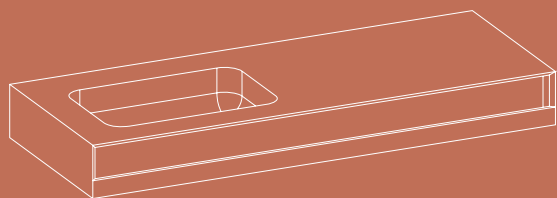

Saint Tropez

design Silvano Piedonà

basi lavabo
IN SOLID SURFACE
CON LAVABO INTEGRATO

washbasin units in
SOLID SURFACE WITH
INTEGRATED WASHBASIN

cm L60 H15 P52
in W23.6 H5.9 P20.5

cm L75 H15 P52
in W29.5 H5.9 P20.5

cm L90 H15 P52
in W35.4 H5.9 P20.5

cm L105 H15 P52
in W41.3 H5.9 P20.5

cm L120 H15 P52
in W47.2 H5.9 P20.5

cm L135 H15 P52
in W53.1 H5.9 P20.5

cm L150 H15 P52
in W59 H5.9 P20.5

cm L165 H15 P52
in W65 H5.9 P20.5

cm L180 H15 P52
in W70.9 H5.9 P20.5