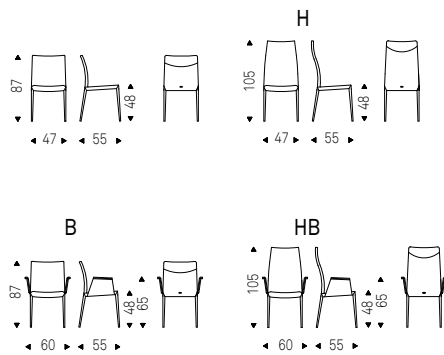

Norma Couture

Paolo Cattelan | 2017

Sedia imbottita con o senza braccioli con struttura in acciaio interamente rivestita in ecopelle, micro nubuck o pelle come da campionario. Retro schienale trapuntato.

Non sfoderabile. (Disponibile anche in versione sgabello).

Upholstered chair with or without arms with steel frame and covered in synthetic leather, micro nubuck or soft leather as per sample card. Quilted seatback cover. The cover is not removable. (Stool version is available).

Norma ML Couture

Paolo Cattelan | 2018

Sedia imbottita con o senza braccioli con struttura in acciaio cromato, cromo nero, verniciato nero, pearl, graphite, goffrato titanio o bronzo. Rivestita in ecopelle, micro nubuck o pelle come da campionario. Retro schienale trapuntato. Non sfoderabile. (Disponibile anche in versione sgabello).

Upholstered chair with or without arms with steel structure in chromed or black chrome, black, pearl, graphite, titanium or bronze finish and covered in synthetic leather, micro nubuck or soft leather as per sample card. Quilted seatback cover. The cover is not removable. (Stool version is available)

NORMA COUTURE chairs in soft leather
973 nero - STRATOS WOOD B table
with black base and burned oak top -
CARNABY sideboard with matt graphite
structure, doors and top in bronze mirrored
glass - WISH S mirror with brushed bronze
frame - PHOENIX S4 lamp