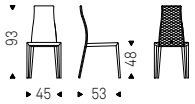

Kay Couture

Paolo Cattelan | 2018

Sedia imbottita con struttura in acciaio interamente rivestita in ecopelle o pelle come da campionario. Retro schienale trapuntato. Non sfoderabile.

Upholstered chair with steel frame and covered in synthetic leather or soft leather as per sample card. Quilted seatback cover. The cover is not removable

KAY COUTURE chairs in soft leather 956 atlantico