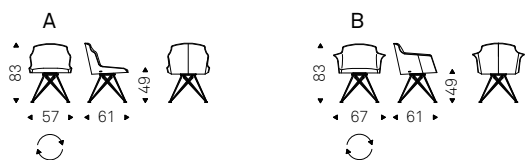

Flaminia

Giorgio & Paolo Cattelan | 2016

Sedia girevole con o senza braccioli con struttura in acciaio verniciato goffrato graphite o nero. Seduta e schienale rivestiti in tessuto, micro nubuck, ecopelle o pelle come da campionario. Non sfoderabile. (Disponibile anche in versione sgabello).

Swiveling chair with or without arms with graphite or black embossed lacquered steel frame. Seat and back upholstered in fabric, micro nubuck, synthetic leather or soft leather as per sample card. The cover is not removable. (Stool version is available).

- ◀ FLAMINIA B chair in soft leather 946 marrone and black frame
- FLAMINIA A chairs in soft leather 952 smoke and black frame