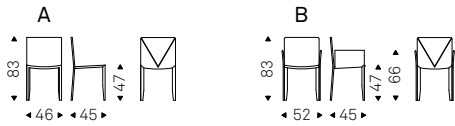

Piuma

Studio Kronos | 1998

Sedia superleggera con o senza braccioli e struttura in acciaio, rivestita in cuoio come da campionario. Cuciture standard.

Ultralight chair with or without arms and steel frame covered in leather as per sample card. Standard stitching.

◀ PIUMA B chair in leather 50 tortora ▶
PIUMA A chair in leather 60 bruno