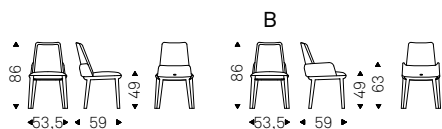

Belinda

Paolo Cattelan | 2018

Sedia con o senza braccioli con struttura in frassino naturale, frassino tinto noce Canaletto, frassino tinto rovere bruciato o frassino laccato poro aperto nero opaco. Seduta e schienale rivestiti in tessuto, micro nubuck, ecopelle o pelle come da campionario. Non sfoderabile.

Chair with or without arms with frame in natural ashwood, Canaletto walnut stained ashwood, burned oak stained ashwood or open pore matt black ashwood. Seat and back upholstered in fabric, micro nubuck, synthetic leather or soft leather as per sample card. The cover is not removable.

◀ BELINDA chair in soft leather 951 castoro and Canaletto walnut frame
▶ BELINDA chairs in soft leather 948 lino and matt black frame - RADJA rug