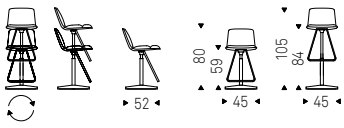

Axel X

Archirivolto | 2018

Sgabello ultraleggero regolabile in altezza e girevole con base a 4 razze in alluminio lucido, colonna, poggiatesta e pistone a gas in acciaio cromato o base, colonna, poggiatesta verniciati gofrato nero o titanio e pistone a gas in acciaio cromato. Scocca rivestita in tessuto, ecopelle o pelle come da campionario.

Swiveling ultralight stool, adjustable in height with 4 spokes base in polished aluminium and column, footrest and gas piston in chromed steel or with base plate, column, and footrest in black or titanium embossed lacquered steel and gas piston in chromed steel. Frame covered in fabric, synthetic leather or soft leather as per sample card.

- ◀ AXEL X stool in soft leather 983 argilla and black base
- AXEL X stools in soft leather 952 smoke and titanium base