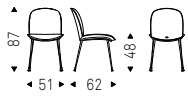

Tina

Archirivolto | 2019

Sedia con struttura in acciaio verniciato gofrato titanio, bronzo, graphite o nero. Rivestimento in tessuto, micro nubuck, ecopelle o pelle come da campionario. Non sfoderabile.

Chair with frame in titanium, bronze, graphite or black embossed lacquered steel. Cover in fabric, micro nubuck, soft leather or synthetic leather as per sample card. The cover is not removable.

◀ TINA chair in soft leather 948 lino and black frame
▶ TINA chairs in fabric B434 and titanium frame