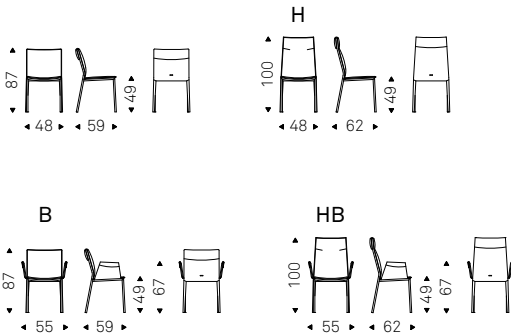

Isabel

Paolo Cattelan | 2012

Sedia con o senza braccioli con struttura in acciaio. Cuscini imbottiti e rivestimento in tessuto, micro nubuck, ecopelle o pelle come da campionario. Non sfoderabile.
(Disponibile anche in versione sgabello).

Chair with or without arms with steel frame completely covered in fabric, micro nubuck, synthetic leather or soft leather as per sample card. The cover is not removable. (Stool version is available).

Isabel ML

Paolo Cattelan | 2013

Sedia con struttura in acciaio cromato o cromo nero, verniciato opaco graphite, gofrato titanio, bronzo o pearl. Cuscini imbottiti e rivestimento in tessuto, micro nubuck, ecopelle o pelle come da campionario. Il rivestimento non è sfoderabile.
(Disponibile anche in versione sgabello).

Chair with steel structure in chromed, black chrome, graphite, titanium, bronze or pearl finish. Cover in fabric, micro nubuck, synthetic leather or soft leather as per sample card. The cover is not removable.
(Stool version is available).