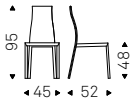

Kaori

Paolo Cattelan | 2012

Sedia con struttura in acciaio completamente rivestita in cuoio come da campionario. Cuciture standard o in contrasto.

Chair with steel frame covered in leather as per sample card. Standard or in contrast stitching.

◀ KAORI chair in leather 48 lino
▶ KAORI chair in leather 51 castoro