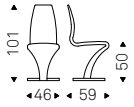

Betty

Yasuhiro Shito | 2008

Sedia imbottita con struttura in acciaio e rivestimento in tessuto, micro nubuck, pelle o ecopelle come da campionario. Base in acciaio verniciato nero, graphite opaco, cromato o goffrato titanio. Il rivestimento non è sfoderabile.

Upholstered chair with steel frame and cover in fabric, micro nubuck, soft leather or synthetic leather as per sample card. Matt black, graphite, chromed or titanium embossed lacquered steel base. The cover is not removable.

- ◀ BETTY chair in soft leather 971 bianco and chromed base
- BETTY chair in soft leather 980 ottanio and black base - YODA KERAMIK table with satin titanium base and matt golden calacatta ceramic top