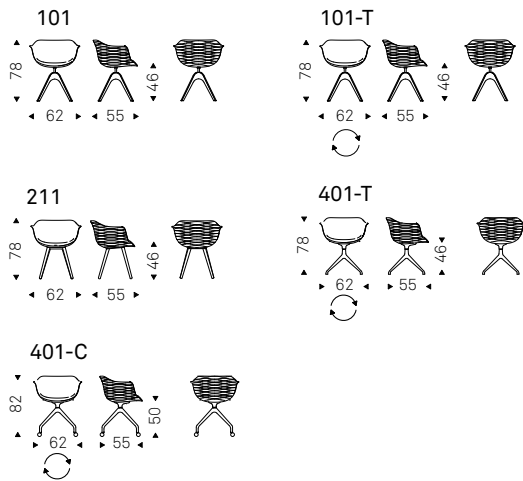

Indy

Archirivolto | 2016

Poltroncina in poliuretano morbido con varie basi. Base fissa o girevole in acciaio verniciato gofrato titanio, graphite, nero o in legno faggio naturale, faggio tinto noce Canaletto o rovere bruciato. Base a 4 razze in nylon nei colori graphite o nero disponibile nella versione girevole (401-T) e con ruote (401-C). Seduta in poliuretano monocoloro disponibile nei colori bianco, lino, fango, petrolio o antracite o bicolore retro petrolio e fronte fango. Per forniture superiori a 50 pz disponibili altri colori. Scocca ignifuga 1 IM - CRIB5.

Soft polyurethane armchair with different bases. Fix or swiveling base in titanium, graphite or black embossed lacquered steel or in natural beech, Canaletto walnut or burned oak stained beech. 4 spokes base in graphite or black nylon available in swiveling version (401-T) and on wheels (401-C). Seat and back in monochrome polyurethane available in white, lino, fango, petrolio or antracite colors, or two-tone polyurethane back petrolio and front fango. For supplies of more than 50 pieces other colors are available. Fireproof seat 1 IM - CRIB5.