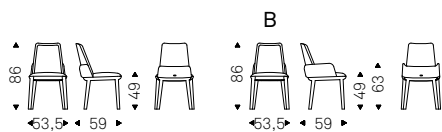

Belinda ML

Paolo Cattelan | 2021

Sedia con o senza braccioli con struttura in acciaio verniciato gofrato titanio, bronzo, graphite o nero. Seduta e schienale rivestiti in tessuto, micro nubuck, ecopelle o pelle come da campionario. Non sfoderabile.

Chair with or without arms with frame in titanium, bronze, graphite or black embossed lacquered steel. Seat and back upholstered in fabric, micro nubuck, synthetic leather or soft leather as per sample card. The cover is not removable.