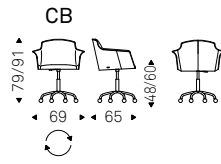

Tyler Wheels

Paolo Cattelan | 2015

Sedia girevole con o senza braccioli, regolabile in altezza e con ruote. Base a 5 razze in alluminio lucido, colonna e pistone a gas in acciaio cromato o base e colonna in alluminio verniciato nero opaco e pistone a gas in acciaio cromato. Seduta e schienale rivestiti in tessuto, micro nubuck, ecopelle o pelle come da campionario.

Swiveling chair with or without arms, adjustable in height and with castors. Base with 5 spokes in polished aluminium, column and gas piston in chromed steel or with base and column in matt black aluminium and gas piston in chromed steel. Seat and back upholstered in fabric, micro nubuck, synthetic leather or soft leather as per sample card.

◀ TYLER WHEELS CB chair in soft leather
993 artico and black base
▶ TYLER WHEELS CB chair in soft leather
943 moka and black base