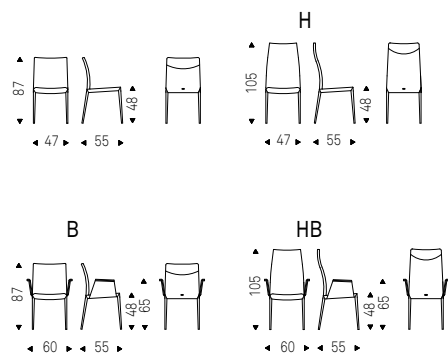

Norma

Paolo Cattelan | 2017

Sedia imbottita con o senza braccioli con struttura in acciaio interamente rivestita in ecopelle, tessuto, micro nubuck o pelle come da campionario. Non sfoderabile.

(Disponibile anche in versione sgabello).

Upholstered chair with or without arms with steel frame and covered in synthetic leather, fabric, micro nubuck or soft leather as per sample card. The cover is not removable.

(Stool version is available).

Norma ML

Paolo Cattelan | 2018

Sedia imbottita con o senza braccioli con struttura in acciaio cromato o cromo nero, verniciato nero, pearl, graphite, gofrato titanio o bronzo. Rivestita in ecopelle, tessuto, micro nubuck o pelle come da campionario. Non sfoderabile.

(Disponibile anche in versione sgabello).

Upholstered chair with or without arms with steel structure in chromed or black chrome, black, pearl, graphite, titanium or bronze finish and covered in synthetic leather, fabric, micro nubuck or soft leather as per sample card. The cover is not removable.

(Stool version is available).