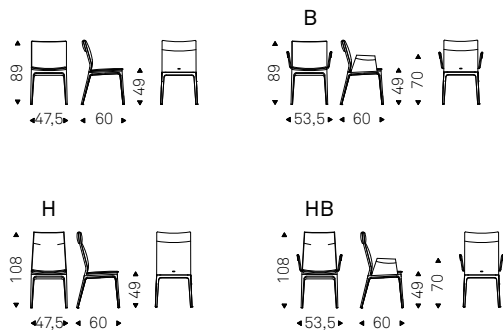

Sofia

Paolo Cattelan | 2015

Sedia con o senza braccioli. Struttura in faggio naturale, tinto noce Canaletto, tinto wenghè oppure laccato nero opaco. Rivestimento in tessuto, micro nubuck, ecopelle o pelle come da campionario. Il rivestimento non è sfoderabile.

(Disponibile anche in versione sgabello).

Chair with or without arms. frame in natural beech, Canaletto walnut stained beech, wenghè stained beech, or matt black lacquered beech. Cover in fabric, micro nubuck, synthetic leather or soft leather as per sample card. The cover is not removable.

(Stool version is available).

◀ SOFIA chair in soft leather 948 lino and Canaletto walnut frame
▶ SOFIA chairs in soft leather 953 ardesia and Canaletto walnut frame