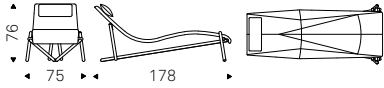

Donovan

Giuseppe Viganò | 2014

Chaise longue con base in acciaio verniciato gofrato graphite, scocca in legno imbottita e rivestita in tessuto, micro nubuck, ecopelle o pelle come da campionario. Rivestimento non sfoderabile.

Chaise longue with base in graphite embossed lacquered steel, wooden frame upholstered in fabric, micro nubuck, synthetic leather or soft leather as per sample card. The cover is not removable.