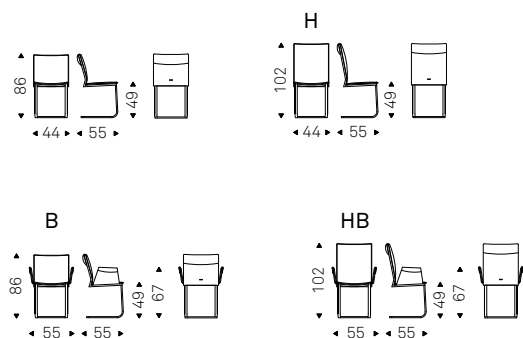

Liz

Paolo Cattelan | 2012

Sedia cantilever con o senza braccioli con struttura in acciaio cromato. Scocca e cuscini imbottiti rivestiti in tessuto, micro nubuck, ecopelle o pelle come da campionario. Non sfoderabile.

Chair with or without arms with cantilever frame in chromed steel. Upholstered seat in fabric, synthetic leather or soft leather as per sample card. The cover is not removable.