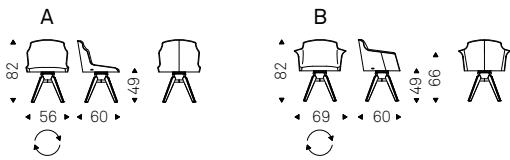

Tyler

Paolo Cattelan | 2015

Sedia girevole con o senza braccioli con struttura in acciaio verniciato goffrato graphite. Piedi in frassino naturale, frassino tinto noce Canaletto, frassino tinto rovere bruciato o laccato poro aperto nero opaco. Seduta e schienale rivestiti in tessuto, micro nubuck, ecopelle o pelle come da campionario.

Swiveling chair with or without arms, with graphite embossed lacquered steel frame. Feet in natural ashwood, Canaletto walnut stained ashwood, burned oak stained ashwood or open pore matt black painted. Seat and back upholstered in fabric, micro nubuck, synthetic leather or soft leather as per sample card.

◀ TYLER B chair in soft leather 942 fango, graphite and Canaletto walnut frame
▶ TYLER A chairs in soft leather 946 marrone, graphite and Canaletto walnut frame