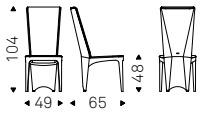

Aurelia

Emanuele Zenere | 2014

Sedia con struttura in acciaio e imbottitura in poliuretano espanso. Rivestimento in tessuto, micro nubuck, ecopelle o pelle nei colori come da campionario. Rivestimento non sfoderabile.

Chair with steel frame and polyurethane foam. Cover in fabric, micro nubuck, synthetic leather or soft leather as per sample card. The cover is not removable.

◀ AURELIA chair in soft leather 891 testa di moro
▶ AURELIA chairs in soft leather 946 marrone - ELIOT ROUND table - LAZY SUSAN swiveling tray