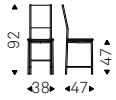

Alessia

Cà Nova Design | 2002

Sedia con telaio in acciaio cromato o cromo nero, verniciato nero, graphite o goffrato titanio. Schienale e sedile in cuoio come da campionario. Cuciture standard.

Chair with frame in chromed steel or black chrome, black, graphite painted or titanium embossed lacquered steel. Back and seat in leather as per sample card. Standard stitching.