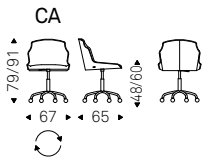

Tyler Wheels

Paolo Cattelan | 2015

Sedia girevole con o senza braccioli, regolabile in altezza e con ruote. Base a 5 razze in alluminio lucido, colonna e pistone a gas in acciaio cromato o base e colonna in alluminio verniciato nero opaco e pistone a gas in acciaio cromato. Seduta e schienale rivestiti in tessuto, micro nubuck, ecopelle o pelle come da campionario.

Swiveling chair with or without arms, adjustable in height and with castors. Base with 5 spokes in polished aluminium, column and gas piston in chromed steel or with base and column in matt black aluminium and gas piston in chromed steel. Seat and back upholstered in fabric, micro nubuck, synthetic leather or soft leather as per sample card.

◀ TYLER WHEELS CB chair in soft leather
993 artico and black base
▶ TYLER WHEELS CB chair in soft leather
943 moka and black base