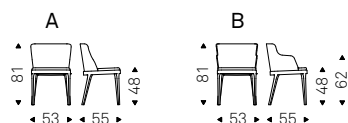

Magda

Studio Kronos | 2012

Sedia con o senza braccioli con struttura in frassino naturale, frassino tinto noce Canaletto, frassino tinto rovere bruciato o frassino laccato poro aperto nero opaco. Seduta e schienale rivestiti in tessuto, micro nubuck, ecopelle o pelle come da campionario. Non sfoderabile. (Disponibile anche in versione sgabello).

Chair with or without arms with frame in natural ashwood, Canaletto walnut stained ashwood, burned oak stained ashwood or open pore matt black painted ashwood. Seat and back upholstered in fabric, micro nubuck, synthetic leather or soft leather as per sample card. The cover is not removable. (Stool version is available).

Magda Couture

Studio Kronos | 2018

Sedia con o senza braccioli con struttura in frassino naturale, frassino tinto noce Canaletto, frassino tinto rovere bruciato o frassino laccato poro aperto nero opaco. Seduta e schienale rivestiti in ecopelle o pelle come da campionario. Retro schienale trapuntato. Non sfoderabile. (Disponibile anche in versione sgabello).

Chair with or without arms with frame in natural ashwood, Canaletto walnut stained ashwood, burned oak stained ashwood or open pore matt black painted ashwood. Seat and back upholstered in synthetic leather or soft leather as per sample card. Quilted seatback cover. The cover is not removable. (Stool version is available).