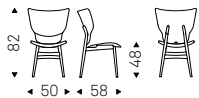

Dumbo

Archirivolto | 2017

Sedia con struttura in frassino tinto noce Canaletto, frassino tinto rovere bruciato o frassino laccato poro aperto nero opaco. Seduta e schienale rivestiti in tessuto, ecopelle o pelle come da campionario. Non sfoderabile. (Disponibile anche in versione sgabello).

Chair with frame in Canaletto walnut stained ashwood, burned oak stained ashwood or open pore matt black ashwood. Seat and back upholstered in fabric, synthetic leather or soft leather as per sample card. The cover is not removable. (Stool version is available).

◀ DUMBO chair in soft leather 980 ottanio and Canaletto walnut frame
▶ DUMBO chairs in soft leather 948 lino and matt black frame - MUMBAI rug - EMERALD MAGNUM mirror in mirrored glass