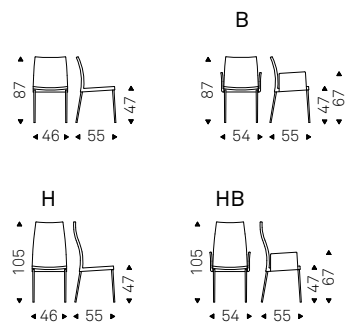

Anna

Studio Kronos | 2005

Sedia con o senza braccioli con struttura in acciaio cromato o cromo nero, verniciato nero, graphite, goffrato titanio o bronzo. Rivestimento sfoderabile in tessuto o rivestimento non sfoderabile in pelle, micro nubuck o ecopelle nei colori come da campionario. (Disponibile anche in versione sgabello).

Chair with steel structure in chromed or black chrome, black, graphite, titanium or bronze finish, with or without arms. Removable cover in fabric or fix cover in soft leather, micro nubuck or synthetic leather, as per sample card. (Stool version is available).

◀ ANNA B chair in soft leather 942 fango and chromed frame
▶ ANNA chair in soft leather 951 castoro and titanium frame - MARATHON table - MAREK rug