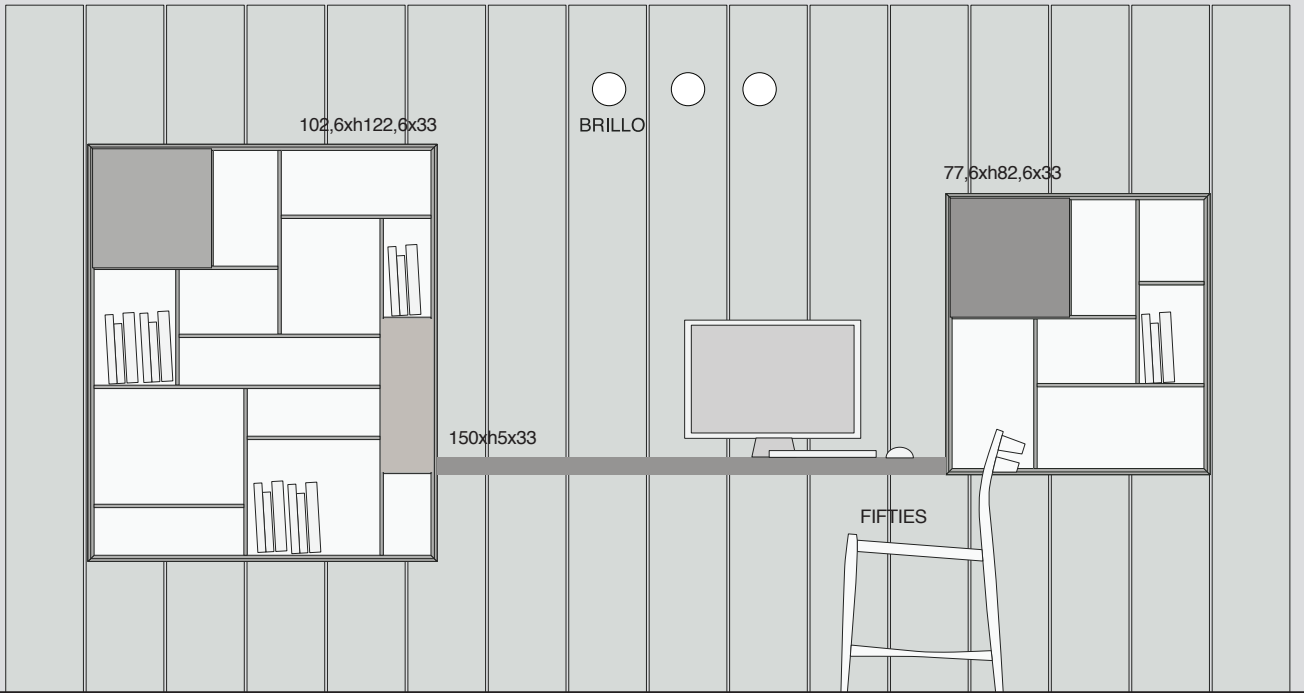

102,6xh122,6x33

rif. 03 / 34

rif. 03 / 35

rif. 03 / 36

Boiserie CUSTOM / Texture COTTAGE

rif. 03 / 37

142,6x102,6x33

BRILLO