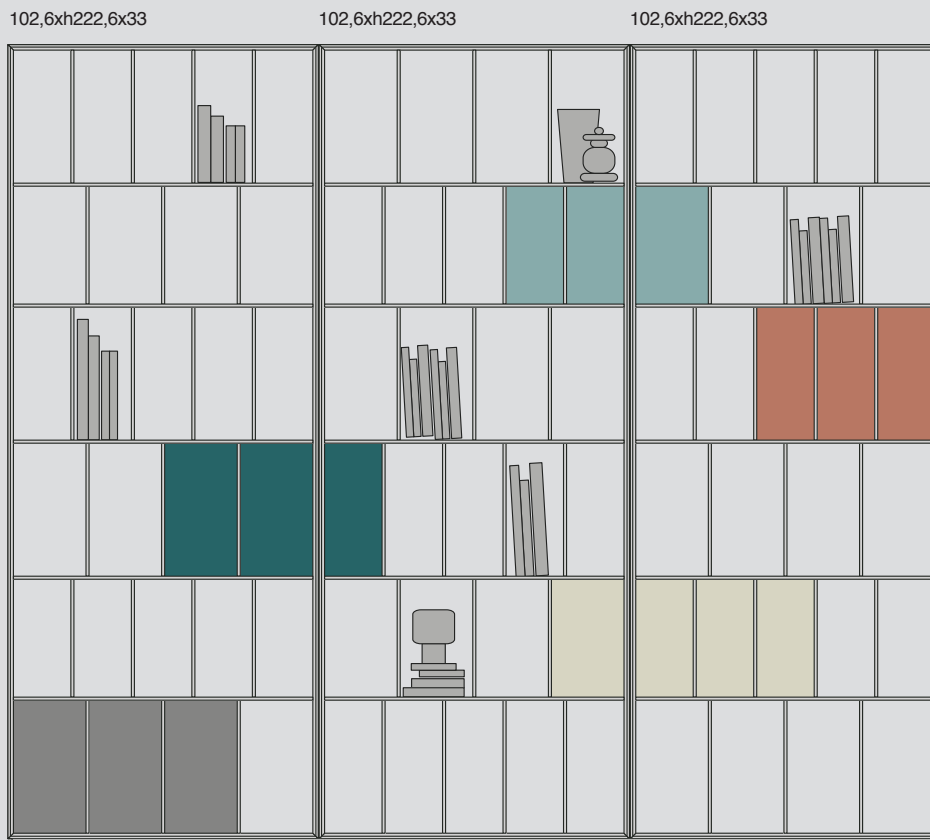

240x30x42

rif. 03 / 38

rif. 03 / 40

rif. 03 / 41

rif. 03 / 42

Ateneo Collection

Overview

pag. 002