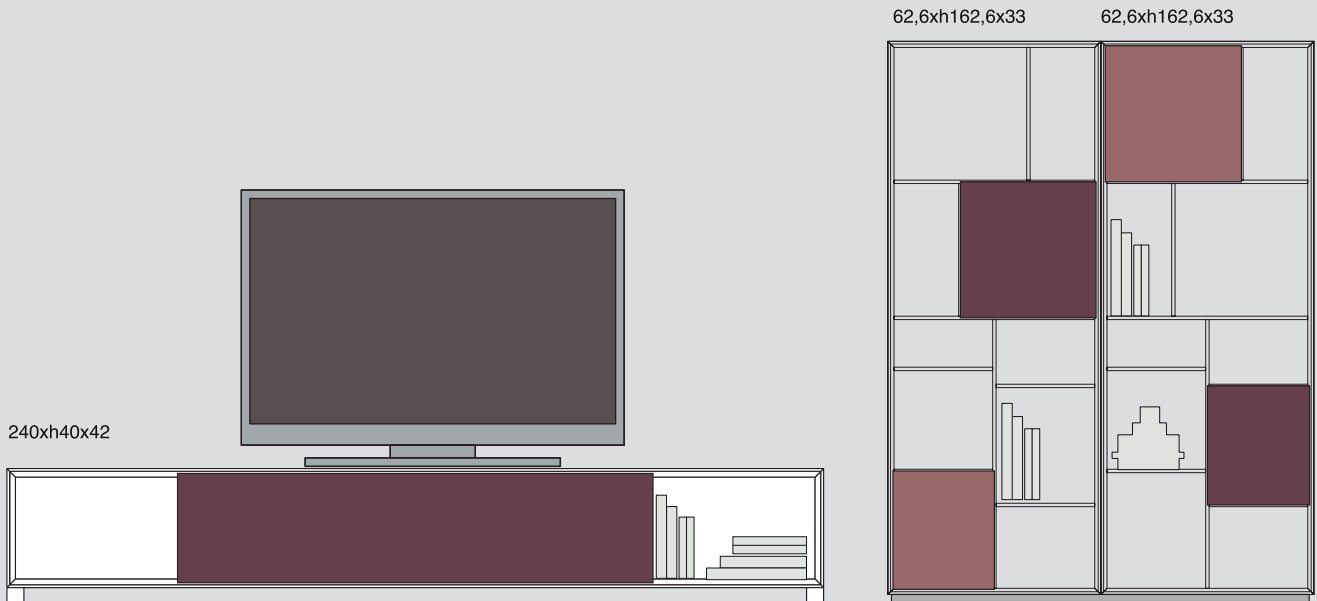

rif. 03 / 34

rif. 03 / 35