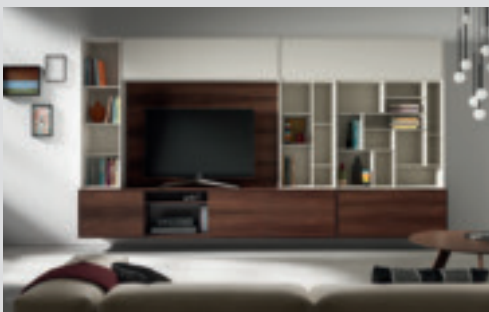

pag. 062

- contenitore ATENEO L.240 H.45 P.42 versione B / palissandro / sospeso
- contenitore ATENEO L.102,6 H.45 P.42 a misura / palissandro / sospeso
- pensile ATENEO anta basculante L.150 H.40 P.33 / laccato opaco
- pensile ATENEO anta basculante L.155,2 H.40 P.33 a misura / laccato opaco
- libreria ATENEO L.37,6 H.142,6 P.33 versione A / laccato opaco / sospesa
- libreria ATENEO L.52,6 H.102,6 P.33 versione A / laccato opaco / sospesa
- libreria ATENEO L.102,6 H.102,6 P.33 versione A / laccato opaco / sospesa
- tavolino HI-DECK ø100 H.27 / laccato opaco - lampade BRILLO / vetro opalino
- boiserie CUSTOM L.150 H.102,6 / palissandro
- hanging cabinet ATENEO w.240 h.45 d.42 version B / rosewood
- hanging cabinet ATENEO w.102,6 h.45 d.42 on measure / rosewood
- hanging cabinet ATENEO flap-up door w.150 h.40 d.33 / matt lacquered
- hanging cabinet ATENEO flap-up door w.155,2 h.40 d.33 on measure / matt lacquered
- hanging bookcase ATENEO w.37,6 h.142,6 d.33 version A / matt lacquered
- hanging bookcase ATENEO w.52,6 h.102,6 d.33 version A / matt lacquered
- hanging bookcase ATENEO w.102,6 h.102,6 d.33 version A / matt lacquered
- side-table HI-DECK ø100 H.27 / matt lacquered - BRILLO lamps / opal diffuser
- boiserie CUSTOM w.150 h.102,6 / rosewood