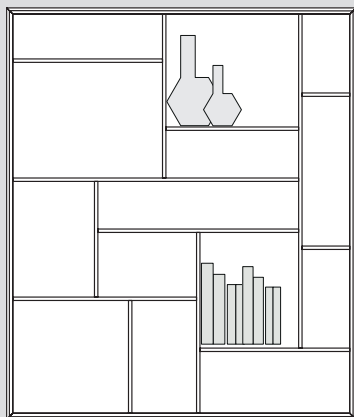

Boiserie e mensole SINTESI

rif. 03 / 32

120x43x42

120x28x42

120x43x42

rif. 03/ 33

102,6xh122,6x33

120xh122,6x33