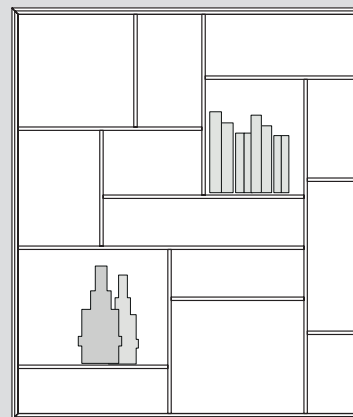

102,6xh122,6x33